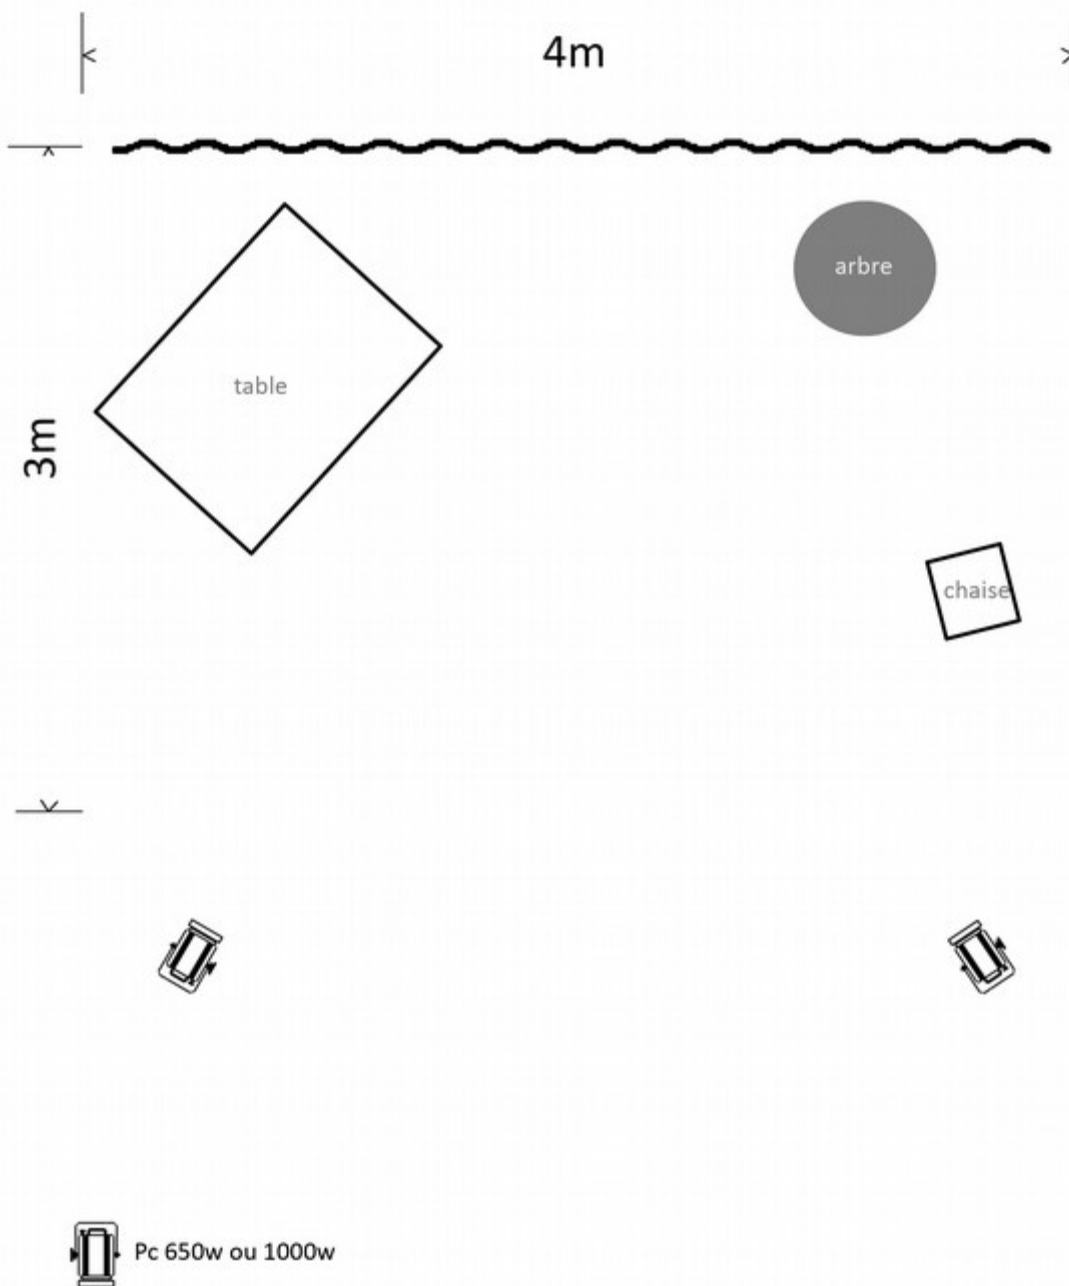

Plan feu "les contes de l'arbre monde"

aboudbras.eu

contact@aboudbras.eu

+33(0)6 70 40 44 32 (Jessica)

+33(0)6 83 82 22 87 (Jérôme)